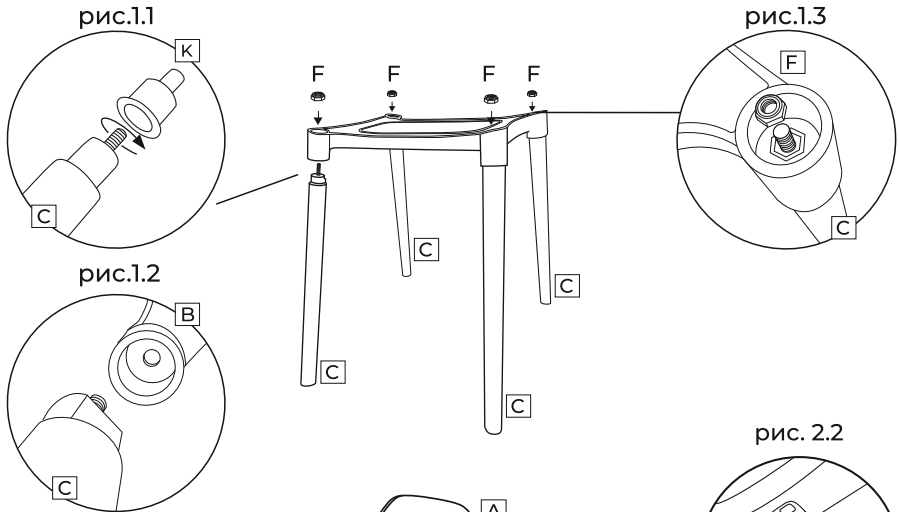

Инструкция по сборке стула

1

В - 1 шт. F - 4 шт.
С - 4 шт. G - 1 шт.

2

Е - 4 шт. Н - 4 шт.
D - 4 шт. J - 4 шт.

№	Код	Наименование	Кол.	Изобр.	№	Код	Наименование	Кол.	Изобр.
1	A	Сиденье	1		7	G	Ключ шестигранный M5x43x19	1	
2	B	Основание	1		8	H	Подпятник	4	
3	C	Ножка	4		9	J	Заглушка транспортировочная	4	
4	D	Винт M6x18	4		10	K	Колпак транспортировочный	4	
5	E	Шайба M6x16	4						
6	F	Гайка M8	4						