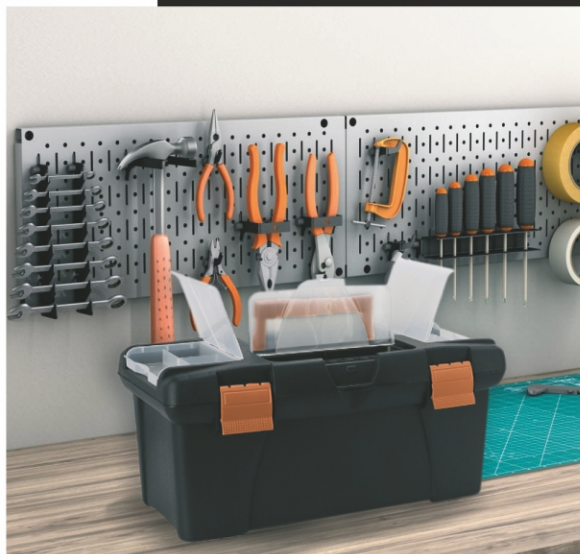

UNIBOX17

HOME

Артикул: 16UB0017 (черн.)

Габариты: 210мм x 430мм x 250мм

Пластиковый ящик для инструментов создан для хранения всего необходимого для ремонта дома или в автомобиле. Надёжно защищает инструменты от грязи, влаги, царапин и ударов, а небольшой вес и удобная ручка позволяют легко переносить ящик, как чемоданчик.