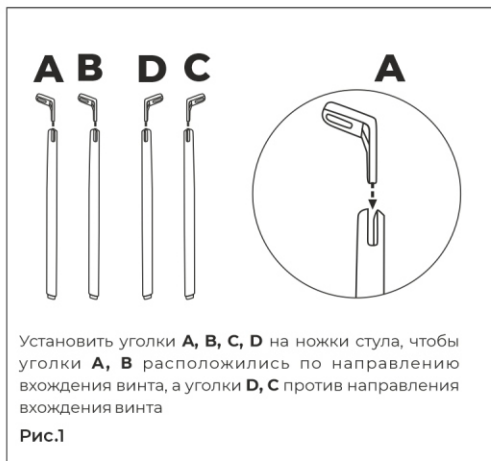

Инструкция по сборке стула ВОНО

! Внимание. При сборке винты
• закручивать, но НЕ ЗАТЯГИВАТЬ.

A		1	H		8
B		1	J		8
C		1	K	6x20	4
D		1	L		4
E		1	M		1
F		4	N		1
G	6x40	8	P		4