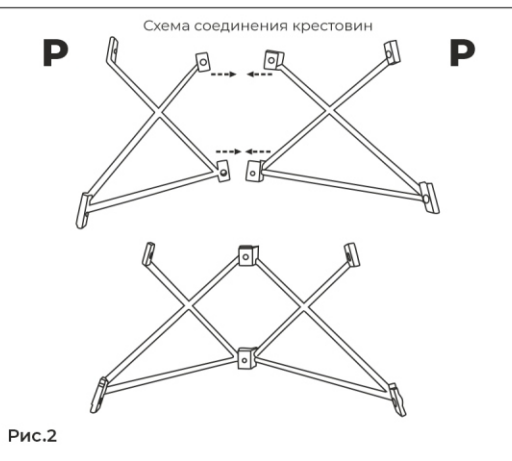

Инструкция по сборке стула ВОНО

! Внимание. При сборке винты
• закручивать, но НЕ ЗАТЯГИВАТЬ.

A		1	H		8
B		1	J		8
C		1	K	6x20	4
D		1	L		4
E		1	M		1
F		4	N		1
G	6x40	8	P		4