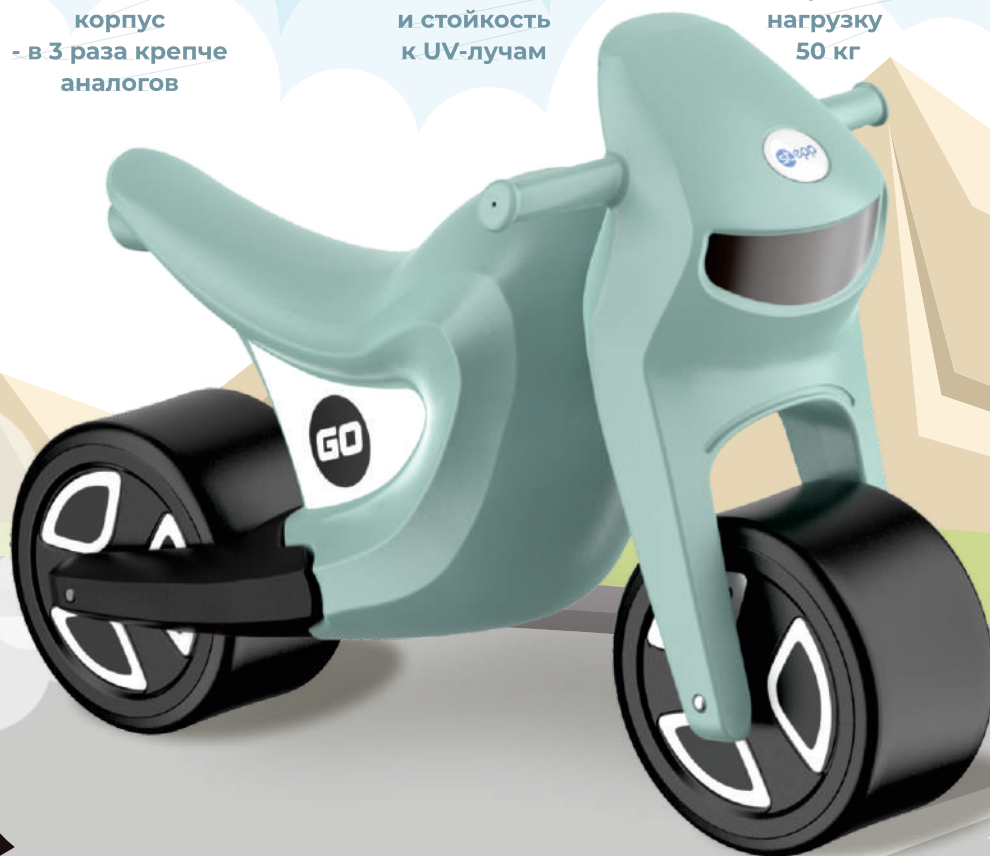

Хотите превратить прогулку в увлекательное приключение для Вашего малыша? Машинка-каталка в стиле Porsche — идеальный выбор для тех, кто ценит стиль и качество. Цельный корпус из полиэтилена высокой плотности обладает особой прочностью, превосходящей аналоги в 3 раза. Бесшумные колеса помогут сохранить спокойствие и Ваши нервы. Машинка выдерживает нагрузку 50 кг и абсолютно безопасна за счет гипоаллергенных компонентов в составе. Устойчивая к дождю и UV-лучам, машинка-толокар гарантирует веселый досуг на долгие годы.

ROVERI

мотоциклы-беговел

Цельнолитой корпус
- в 3 раза крепче аналогов

Водостойкость и стойкость к UV-лучам

Выдерживает нагрузку 50 кг

Трендовый цвет и дизайн

типовая мерчендайз
материал

2 набора наклеек

ROVERI

ROVERI

мотоцикл-беговел

Габариты: 630мм x 30мм x 420мм

Вес: 1,9 кг

- Гипоаллергенный материал
- Выполнен из выдувного пластика
- Широкие безопасные колеса
- Гарантированная нагрузка до 50кг

Каталка-мотоцикл **Roveri** позволит ребёнку почувствовать себя маленьким байкером. Предусмотрены удобное сиденье, подвижные колёса и руль. Управлять мотоциклом легко: нужно отталкиваться ножками от пола, чтобы привести каталку в действие. Малыш приобретёт навык езды, после чего будет проще пересесть на велосипед.