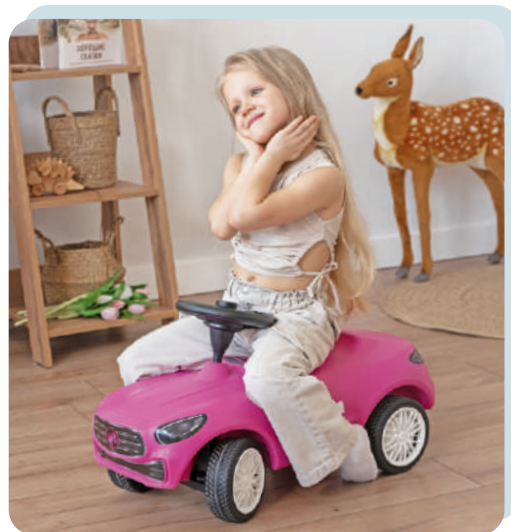

L

E

G

E

R

REGEL машинка-толокар

Габариты: 690мм x 320мм x 420мм

Вес: 4 кг

- Стильный минималистичный дизайн
- Гипоаллергенный материал
- Выполнен из выдувного пластика
- Широкие безопасные колеса
- Гарантированная нагрузка до 50кг

Стильная детская машинка однозначно станет любимой игрушкой Вашего малыша. Идеальный выбор для времяпрепровождения на свежем воздухе! Цельный корпус из полиэтилена высокой плотности в 3 раза прочнее аналогов. Бесшумные колеса помогут сохранить тишину и Ваши нервы. Устойчивая к дождю и UV лучам, машинка не потеряет свой привлекательный вид и гарантирует веселый досуг на долгие годы.