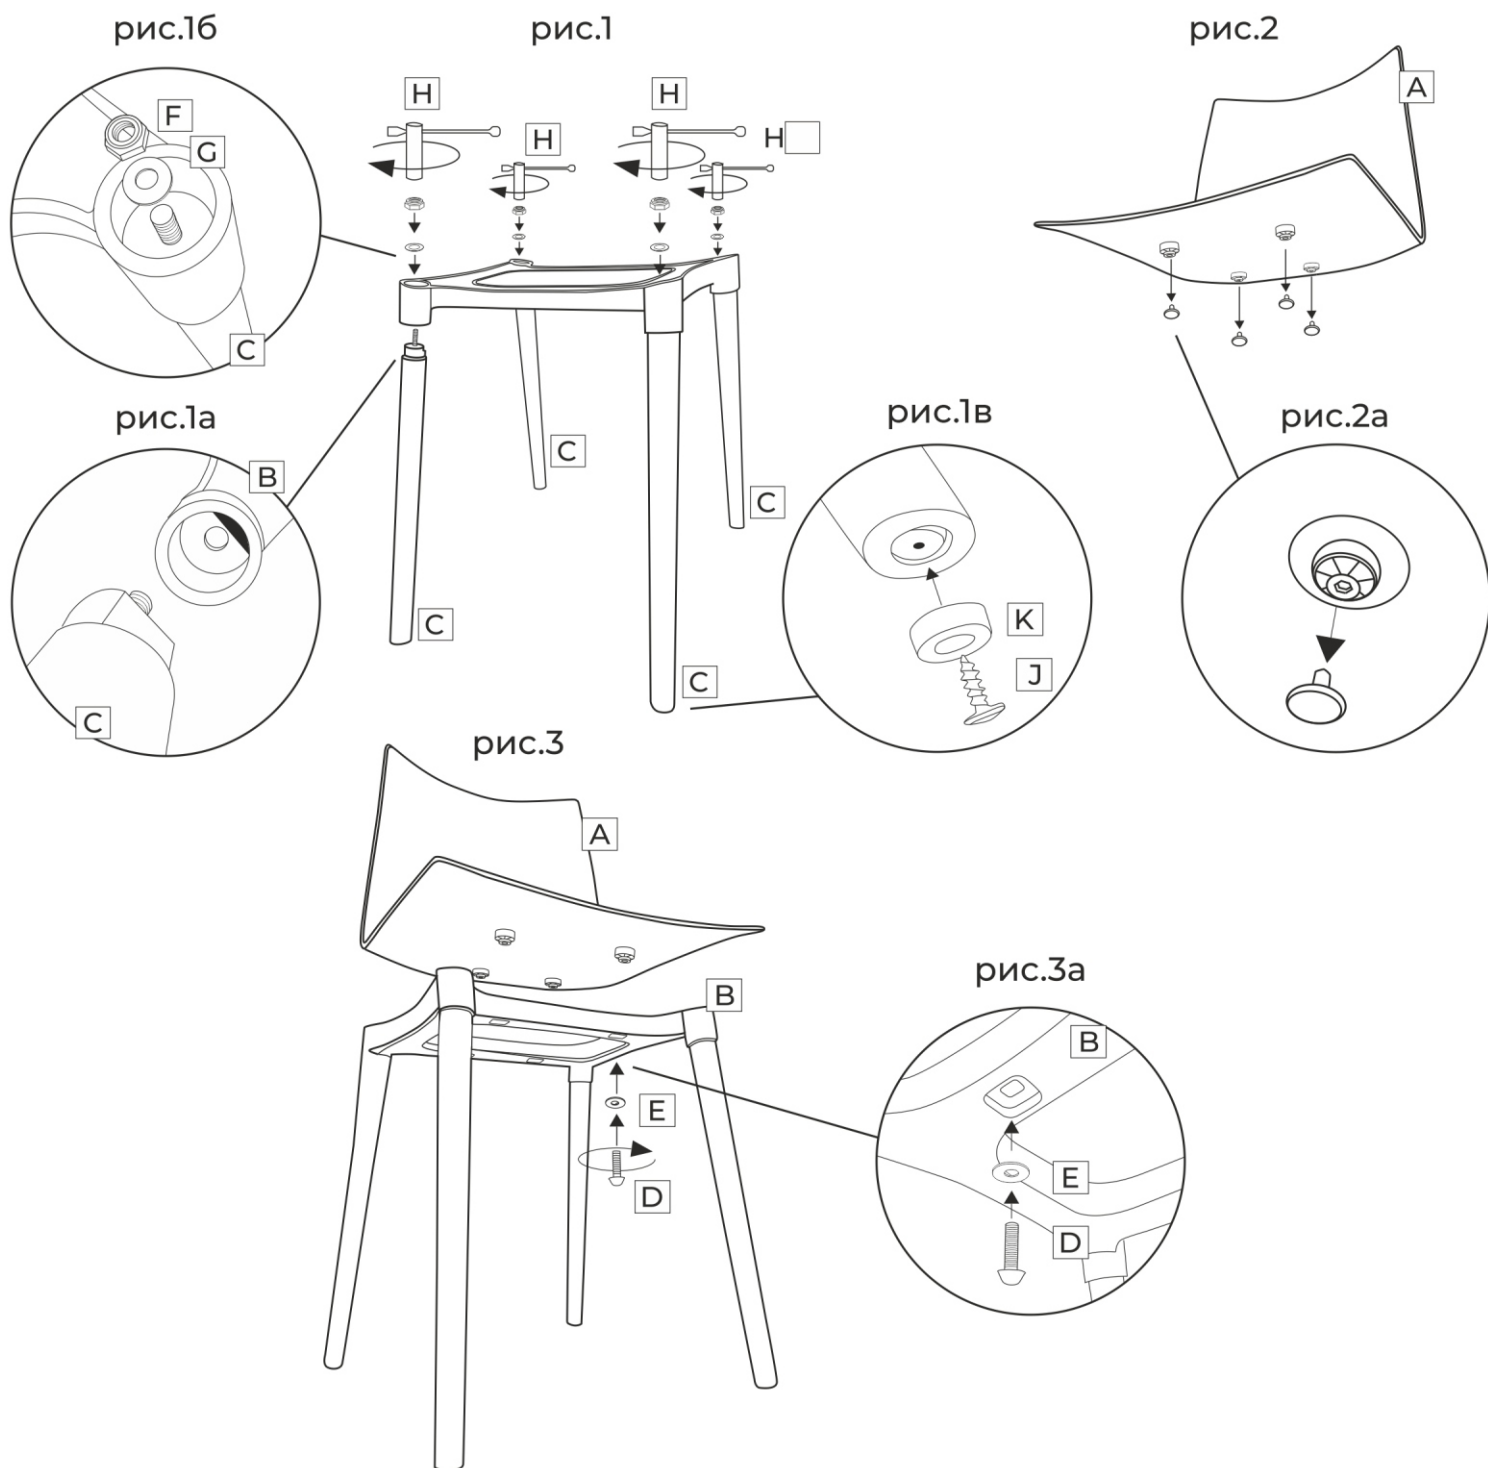

Инструкция по сборке стула **BESK**

№	Код	Наименование	Кол.	Изобр.	№	Код	Наименование	Кол.	Изобр.
1	A	Сиденье	1		7	G	Шайбы плоские оцинкованные (M8x16x1.0)	4	
2	B	Основание	1		8	H	Ключ (13x50)	1	
3	C	Деревянные ножки	4		9	I	Ключ Г-образный шестигранный (M5x43x19)	1	
4	D	Винт с потайной головкой (M6x18(20))	4		10	J	Саморез (4,2x13)	4	
5	E	Шайбы плоские оцинкованные (M6x16x1.0)	4		11	K	Защитные накладки на ножки стула	4	
6	F	Гайки шестигранные (M8)	4						